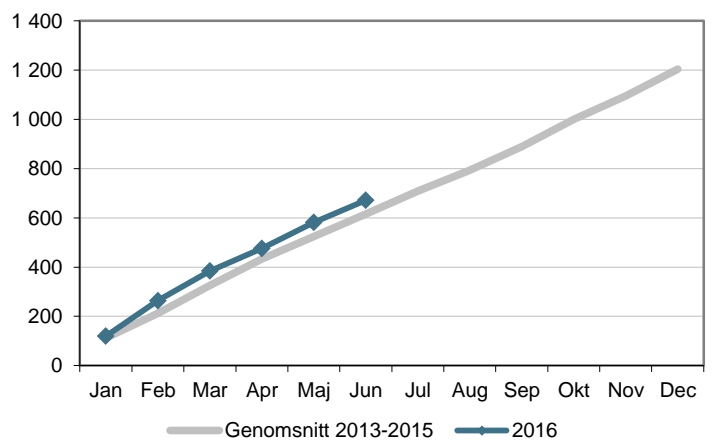

# Befolkningsförändringar hittills under 2016

<b>Folkmängd</b>	145 963				
<b>Folkökning</b>	745	<b>Invandring</b>	588		
<b>Födda</b>	859	<b>Utvandring</b>	287		
<b>Döda</b>	671	<b>Migrationsnetto</b>	301		
<b>Födelsenetto</b>	188				
<b>Inflyttade</b>	3 059	<b>Inrikes inflyttade</b>	2 471		
<b>Utflyttade</b>	2 498	<b>Inrikes utflyttade</b>	2 211		
<b>Flyttnetto</b>	561	<b>Inrikes flyttnetto</b>	260	<b>Justeringar</b>	-4

**Folkökning**

**Akkumulerad folkökning under året**

# Födda och avlidna

Antal födda

Akkumulerat antal födda under året

Antal döda

Akkumulerat antal döda under året

Födelsenetto

Akkumulerat födelsenetto under året

# Flyttningar