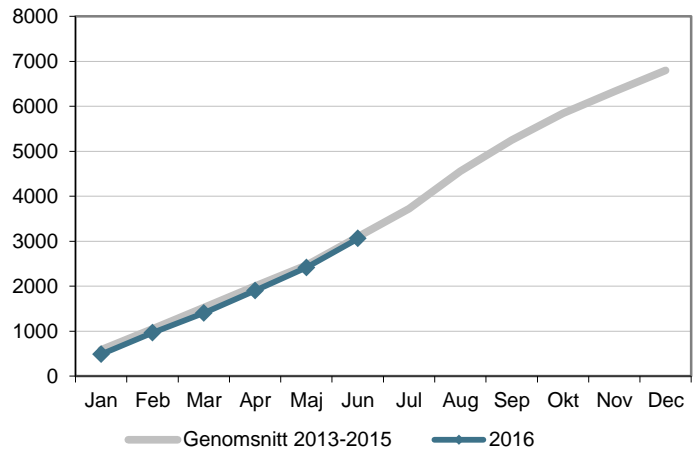

Akkumulerat antal inflyttade under året