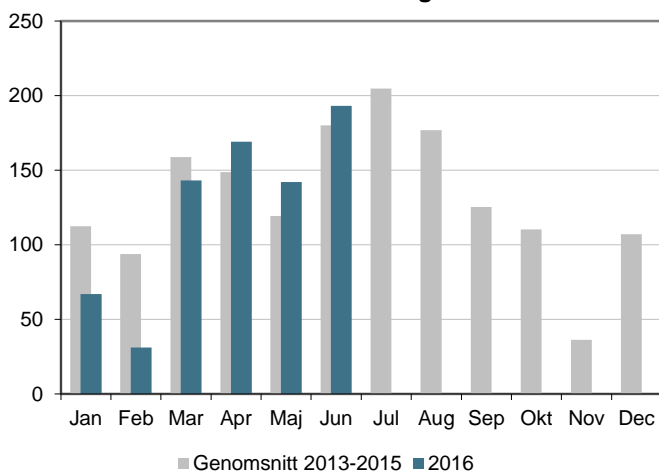

# Befolkningsförändringar under juni

<b>Folkökning</b>	193	<b>Invandring</b>	125		
<b>Födda</b>	133	<b>Utvandring</b>	57		
<b>Döda</b>	89	<b>Migrationsnetto</b>	68		
<b>Födelsenetto</b>	44				
<b>Inflyttade</b>	645	<b>Inrikes inflyttade</b>	520		
<b>Utflyttade</b>	493	<b>Inrikes utflyttade</b>	436		
<b>Flyttnetto</b>	152	<b>Inrikes flyttnetto</b>	84	<b>Justeringar</b>	-3

# Befolkningsförändringar hittills under 2016

<b>Folkmängd</b>	145 963				
<b>Folkökning</b>	745	<b>Invandring</b>	588		
<b>Födda</b>	859	<b>Utvandring</b>	287		
<b>Döda</b>	671	<b>Migrationsnetto</b>	301		
<b>Födelsenetto</b>	188				
<b>Inflyttade</b>	3 059	<b>Inrikes inflyttade</b>	2 471		
<b>Utflyttade</b>	2 498	<b>Inrikes utflyttade</b>	2 211		
<b>Flyttnetto</b>	561	<b>Inrikes flyttnetto</b>	260	<b>Justeringar</b>	-4

**Folkökning**

**Akkumulerad folkökning under året**