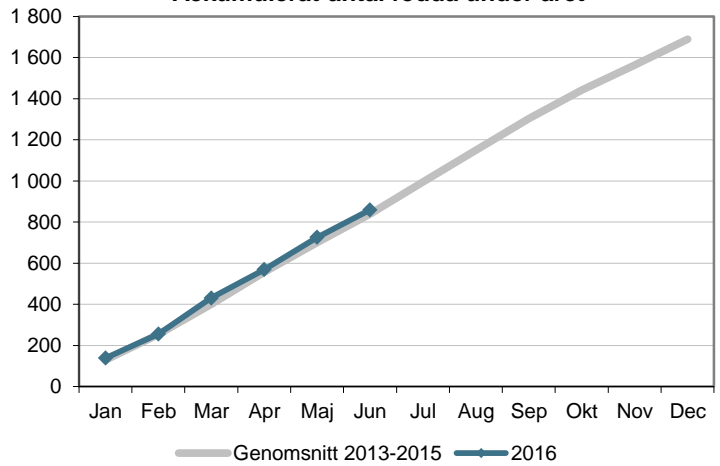

# Befolkningsförändringar hittills under 2016

<b>Folkmängd</b>	145 963				
<b>Folkökning</b>	745	<b>Invandring</b>	588		
<b>Födda</b>	859	<b>Utvandring</b>	287		
<b>Döda</b>	671	<b>Migrationsnetto</b>	301		
<b>Födelsenetto</b>	188				
<b>Inflyttade</b>	3 059	<b>Inrikes inflyttade</b>	2 471		
<b>Utflyttade</b>	2 498	<b>Inrikes utflyttade</b>	2 211		
<b>Flyttnetto</b>	561	<b>Inrikes flyttnetto</b>	260	<b>Justeringar</b>	-4

**Folkökning**

**Akkumulerad folkökning under året**

# Födda och avlidna

Antal födda

Akkumulerat antal födda under året

Antal döda

Akkumulerat antal döda under året

Födelsenetto

Akkumulerat födelsenetto under året