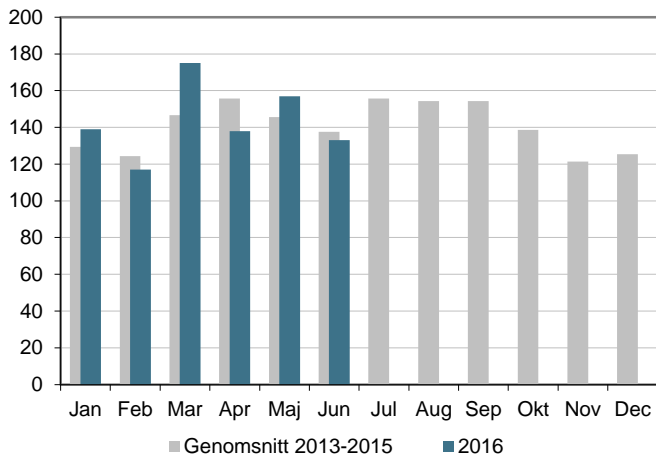

# Befolkningsförändringar hittills under 2016

<b>Folkmängd</b>	145 963				
<b>Folkökning</b>	745	<b>Invandring</b>	588		
<b>Födda</b>	859	<b>Utvandring</b>	287		
<b>Döda</b>	671	<b>Migrationsnetto</b>	301		
<b>Födelsenetto</b>	188				
<b>Inflyttade</b>	3 059	<b>Inrikes inflyttade</b>	2 471		
<b>Utflyttade</b>	2 498	<b>Inrikes utflyttade</b>	2 211		
<b>Flyttnetto</b>	561	<b>Inrikes flyttnetto</b>	260	<b>Justeringar</b>	-4

**Folkökning**

**Akkumulerad folkökning under året**

# Födda och avlidna

Antal födda

Akkumulerat antal födda under året

Antal döda

Akkumulerat antal döda under året

Födelsenetto

Akkumulerat födelsenetto under året