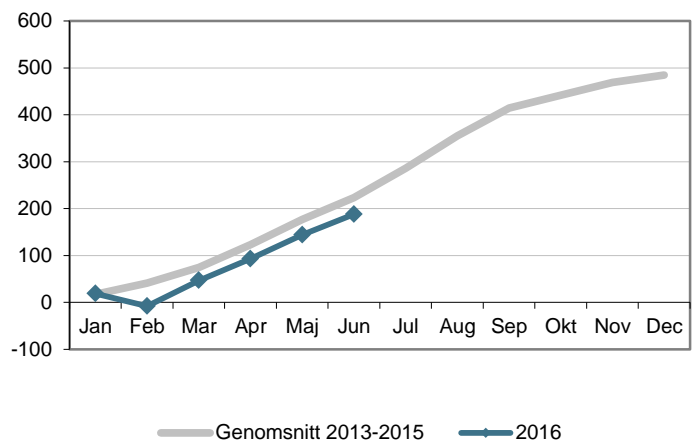

# Befolkningsförändringar hittills under 2016

<b>Folkmängd</b>	145 963				
<b>Folkökning</b>	745	<b>Invandring</b>	588		
<b>Födda</b>	859	<b>Utvandring</b>	287		
<b>Döda</b>	671	<b>Migrationsnetto</b>	301		
<b>Födelsenetto</b>	188				
<b>Inflyttade</b>	3 059	<b>Inrikes inflyttade</b>	2 471		
<b>Utflyttade</b>	2 498	<b>Inrikes utflyttade</b>	2 211		
<b>Flyttnetto</b>	561	<b>Inrikes flyttnetto</b>	260	<b>Justeringar</b>	-4

**Folkökning**

**Akkumulerad folkökning under året**

# Födda och avlidna

Antal födda

Akkumulerat antal födda under året

Antal döda

Akkumulerat antal döda under året

Födelsenetto

Akkumulerat födelsenetto under året

# Flyttningar