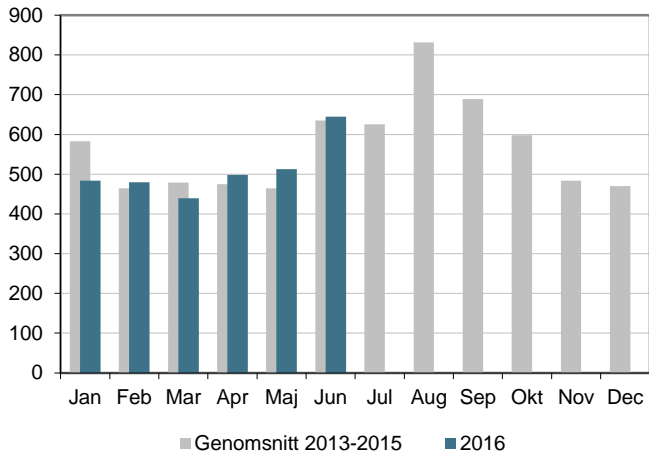

Flyttningar

Antal inflyttade