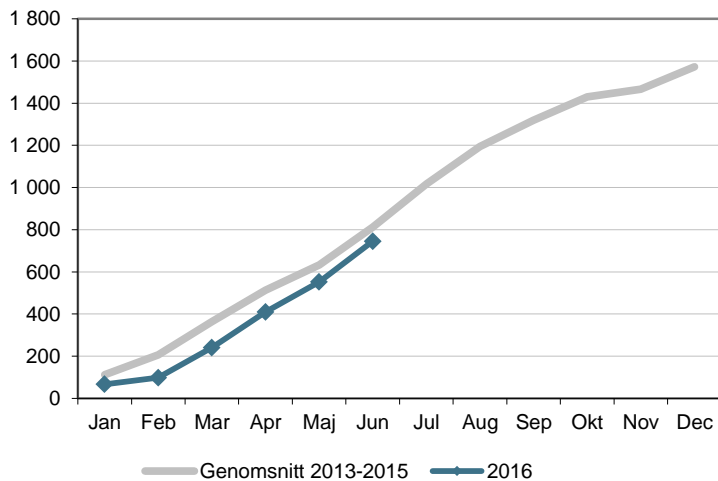

# Befolkningsförändringar under juni

<b>Folkökning</b>	193	<b>Invandring</b>	125		
<b>Födda</b>	133	<b>Utvandring</b>	57		
<b>Döda</b>	89	<b>Migrationsnetto</b>	68		
<b>Födelsenetto</b>	44				
<b>Inflyttade</b>	645	<b>Inrikes inflyttade</b>	520		
<b>Utflyttade</b>	493	<b>Inrikes utflyttade</b>	436		
<b>Flyttnetto</b>	152	<b>Inrikes flyttnetto</b>	84	<b>Justeringar</b>	-3

# Befolkningsförändringar hittills under 2016

<b>Folkmängd</b>	145 963				
<b>Folkökning</b>	745	<b>Invandring</b>	588		
<b>Födda</b>	859	<b>Utvandring</b>	287		
<b>Döda</b>	671	<b>Migrationsnetto</b>	301		
<b>Födelsenetto</b>	188				
<b>Inflyttade</b>	3 059	<b>Inrikes inflyttade</b>	2 471		
<b>Utflyttade</b>	2 498	<b>Inrikes utflyttade</b>	2 211		
<b>Flyttnetto</b>	561	<b>Inrikes flyttnetto</b>	260	<b>Justeringar</b>	-4

**Folkökning**

**Akkumulerad folkökning under året**